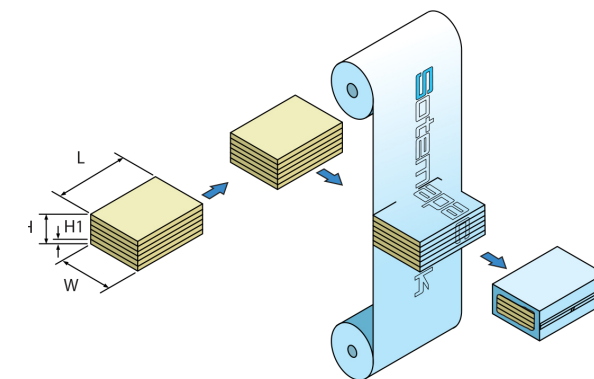

DIMENSIONI PRODOTTO PRODUCT DIMENSIONS

	MIN	MAX
W	-	1300
L	-	1300
H	250	700
H₁	10	700
spessore foglio foil thickness	25 my	55 my

All quotes in mm